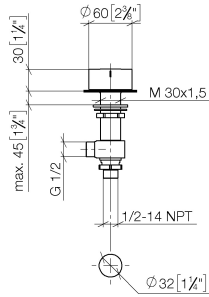

Deck valve clockwise closing cold - Dark Chrome

CL.1

20 000 740

- hole diameter 32 mm
- handle Ø 60mm
- without rosette
- with cold marking

Fits: CL.1, CYO

	Dark Chrome	20 000 740-19
	Chrome	20 000 740-00
	Brushed Platinum	20 000 740-06
	Platinum	20 000 740-08
	Brushed Durabronze (23kt Gold)	20 000 740-28
	Matte Black	20 000 740-33
	Brushed Champagne (22kt Gold)	20 000 740-46
	Champagne (22kt Gold)	20 000 740-47
	Brushed Dark Platinum	20 000 740-99

20 000 740

mm [inches]

Flow rate chart

Certificates

WRAS_2103001.

20 000 740

Parts for other finishes can be found here: [Chrome](#)

Spare parts list

No.	Item Number	Name	Quantity used	Delivery time
1	09 20 74 005-19	handle (cold)	1	60
2	90 31 11 007 00 90	pin	1	2
3	09 27 74 003-19	rosette	1	60
4	90 14 10 060 00 90	seal	1	2
5	90 14 15 020 03 90	ring	1	2
6	90 23 30 023 00 90	nut	1	2
7	09 29 06 107-00	spindle	1	10
8	90 90 03 133 00 90	top	1	2
9	04 17 11 058 33 90	side panel	1	2
10	04 23 10 032 78 90	fixing set	1	2
11	04 17 11 023 10 90	distributor	1	2
12	09 30 11 059 90	disc	1	2
13	09 23 10 012 90	nut	1	2